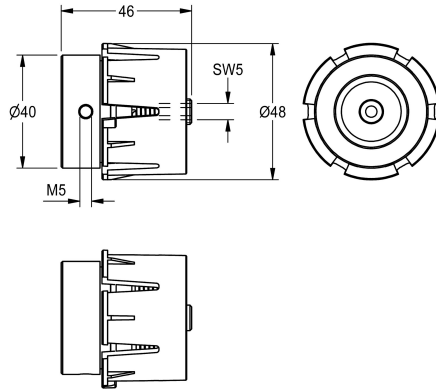

KWC Bedieneinheit

Modell-Linie: AQUALINE-THERM | EAQLT0007
Zubehör und Funktionsteile | Ersatzteile Duschen

KWC-Nr.

2030003372

Bedieneinheit zur Selbstschluss-Thermostatbatterie

Technische Daten

Füllmenge

1

Mengeneinheit

Stück