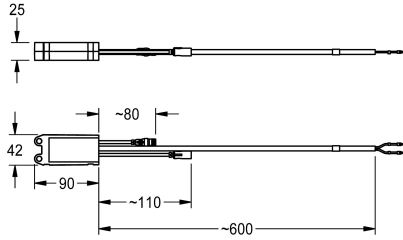

## KWC AQUA3000OPEN Leistungsschalter für ALIO

Modell-Linie: AQUA3000OPEN | ZA3OP0019  
Wassermanagement | Zubehör Wassermanagement

### KWC-Nr.

**2030004170**

Leistungsschalter - A3000 open für All-in-One Funktionseinheit.  
Ermöglicht das Schalten externer Lasten, zum Beispiel von Lüftern.

Mit einem Schaltausgang zur Ansteuerung von separaten Geräten,  
mit maximaler Belastbarkeit von 10 A - 230 V AC.