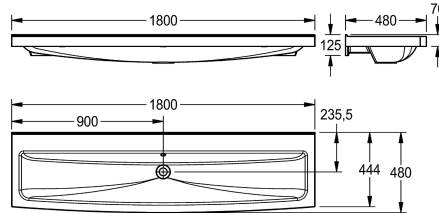

KWC SOLX

Lavello a canale multiplo

Modell-Linie: SOLX | SOLX1800

Lavabi | Lavelli a canale

KWC-No.

2030005465

3 posti di lavaggio, larghezza del lavello 600 mm, larghezza totale 1800 mm

Lavello a canale in MIRANIT (materiale minerale e resina poliestere con finitura in Gelcoat) per installazione a parete, colore bianco alpino, con 3 posti di lavaggio. Superficie liscia priva di pori, resistente a temperature fino ad 80 °C. Staffe integrate alla struttura, piano rubinetteria senza fori (forature opzionali, posizione

predefinita), troppopieno e set di scarico. Materiale di fissaggio e dima inclusi.

Posto di lavaggio 600 mm, larghezza totale 1800 mm
Dimensioni 1800 x 480 x 170 mm (L x A x P)

Dati tecnici

Materiale
Codice materiale
Quantità scarichi
Profondità totale
Altezza totale
Larghezza complessiva
Altezza alzatina
Paraspruzzi
Piano rubinetteria
Tipo di montaggio
Numero di posti di lavaggio
Posizione del foro di scarico
Proiezione del foro di scarico
gruppo di scarico incluso
Dimensione dello scarico

Materiale minerale
Miranit
1
480 mm
170 mm
1,800 mm
No
In opzione
Si
Installazione a parete
3
Centrale posteriore
235.5 mm
Si
DN 32