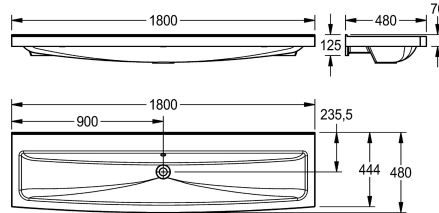

KWC SOLX

Wasgoot met 3 wasplaatsen

Modell-Linie: SOLX | SOLX1800

Wastafels | Wasgoten

KWC-No.

2030005465

Met 3 kraangaten 35 mm (diameter)

Seriewastafel voor wandmontage enkele rij, van kunstharst gebonden mineraal materiaal MIRANIT met niet-poreus, glad oppervlak (temperatuurbestendig tot 80 °C), kleur alpinewit. Montage aan achterpaneel wastafel, inclusief kraanvlak, zonder kraangaten (kraangaat optioneel, boorpunten gemarkeerd). Met overloop. Montagemateriaal, afvoerset en montagesjabloon

inbegrepen.

3 wasplaatsen
Breedte wasplaats 600 mm
Afmetingen 1800 x 170 x 480 mm (B x H x D)

Technical Data

Materiaal
Materiaalcode
Aantal afvoergaten
Totale diepte
Totale hoogte
Totale breedte
Opstaande achterkant
Spatplaat
Kraanvlak
Type montage
Aantal wasplaatsen
Positie afvoeropening
Lengte uitloop
afvoer kit inbegrepen
Afvoer afmetingen

Mineraal materiaal
Miranit
1
480 mm
170 mm
1.800 mm
Neen
Optioneel
Ja
Wandmontage
3
Midden achter
235.5 mm
Ja
DN 32