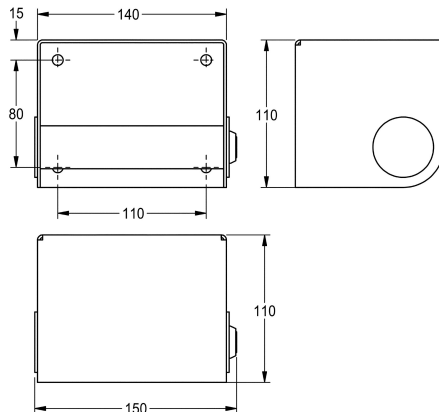

### KWC-No.

**2030005623**

Dimensions 150 x 110 x 110 mm (W x H x D)

Držák toaletního papíru k montáži na omítku, chromniklová ocel, povrch hedvábně matný, tloušťka materiálu 2,0 mm, vyměnitelná hřídel zajištěná zámkem Heavy duty, na role o šířce max.130 mm,

včetně vrtů z ušlechtilé oceli a hmoždinek.

Rozměry 150 x 110 x 110 mm (š x v x h)

### Technické údaje

Maximální průměr spotřebního materiálu

150 mm

Maximální šířka spotřebního materiálu

130 mm

Kapacita

1

Plnění množství uom

2 mm

Celková hloubka

110 mm

Celková výška

110 mm

Celková šířka

140 mm

Vřetenno