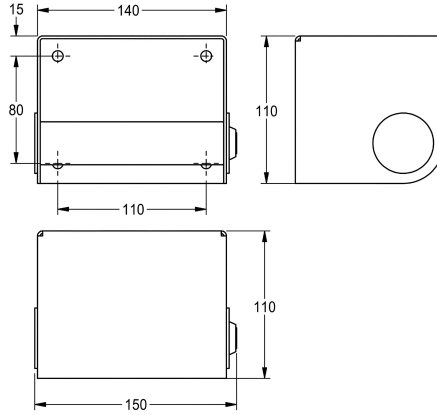

KWC HEAVY-DUTY WC -paperiteline

Modell-Linie: HEAVYDUTY | HDTX0001
Saniteettivarusteet julkisiin tiloihin | WC -rullapidikkeet

KWC-No.

2030005623

Dimensions 150 x 110 x 110 mm (W x H x D)

HEAVY DUTY WC -paperiteline seinäasennukseen, satiinipintainen ruostumaton teräs, materiaalin vahvuus 2 mm, vaihdettava kara kiinnitettynä raskaaseen lukkoon 1 rullaa varten, maks. 130 mm

leveänä, ruostumattomasta teräksestä valmistetut ruuvit ja tapit.

Mitat 140 x 110 x 110 mm (L x K x S)

Tekniset tiedot

| | |
|--------------------------------|-------------------|
| Osan maksimi syvyys/halkaisija | 150 mm |
| Osan maksimi leveys | 130 mm |
| Täyttömäärä | 1 |
| Täyttömäärä yksikköä | Rullat |
| Lukko | Avain lukko |
| Materiaali | Ruostumaton teräs |
| Rst teräslaji | 1.4301 |
| Materiaalin vahvuus | 2 mm |
| Kokonaissyvyys | 110 mm |
| Kokonaiskorkeus | 110 mm |
| Kokonaisleveys | 140 mm |
| Kara | Kyllä |
| Pinnan viimeistely | Satiinipintainen |
| Kiinnitystapa | Ruuvi |
| Asennustapa | Seinäasennus |
| lviCode | 0 |