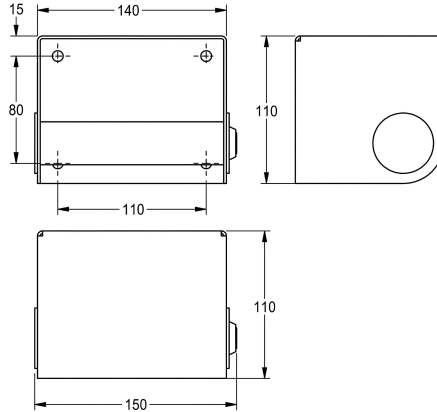

KWC HEAVY-DUTY Distributeur de papier toilette

Modell-Linie: HEAVYDUTY | HDTX0001
Accessoires | Distributeurs de papier toilette

KWC-No.

2030005623

Dimensions 150 x 110 x 110 mm (L x H x P)

Distributeur de papier toilette mural, en inox, finition satinée, épaisseur du matériau de 2 mm. L'axe sécurisé par un verrou robuste peut être remplacé. Convient pour un rouleau d'un diamètre

max. de 130 mm. Vis en inox et chevilles fournies.

Dimensions 140 x 110 x 110 mm (L x H x P)

Données techniques

Diamètre/profondeur maximum de consommables	150 mm
Largeur maximale de consommables	130 mm
Quantité de remplissage	1
Quantité de remplissage uom	Rouleaux
Serrure	Serrure
Matière	Acier inoxydable
Code du matériel	1.4301
Épaisseur de matière	2 mm
Profondeur totale	110 mm
Hauteur totale	110 mm
Largeur totale	140 mm
Fusée d'axe	Oui
Finition de surface	Finition satinée
Type de fixation	Fixation
Type de montage	Montage mural
teamNumber	0