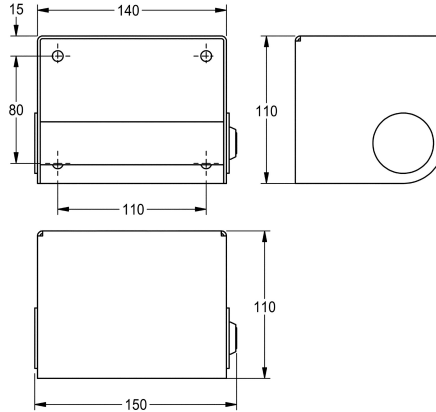

KWC HEAVY-DUTY Distributeur de papier toilette

Modell-Linie: HEAVYDUTY | HDTX0001
Accessoires | Distributeurs de papier toilette

KWC-No.

2030005623

Dimensions 150 x 110 x 110 mm (L x H x P)

Distributeur de papier toilette mural, en inox, finition satinée, épaisseur du matériau de 2 mm. L'axe sécurisé par un verrou robuste peut être remplacé. Convient pour un rouleau d'un diamètre

max. de 130 mm. Vis en inox et chevilles fournies.

Dimensions 140 x 110 x 110 mm (L x H x P)

Données techniques

Diamètre/profondeur maximum de consommables	150 mm
Largeur maximale de consommables	130 mm
Quantité de remplissage	1
Quantité de remplissage uom	Rouleaux
Serrure	Serrure
Matière	Acier inoxydable
Code du matériel	1.4301
Épaisseur de matière	2 mm
Profondeur totale	110 mm
Hauteur totale	110 mm
Largeur totale	140 mm
Fusée d'axe	Oui
Finition de surface	Finition satinée
Type de fixation	Fixation
Type de montage	Montage mural