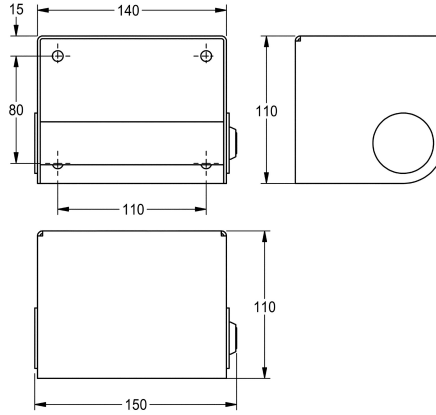

### KWC-No.

**2030005623**

Dimensioni 150 x 110 x 110 mm (L x A x P)

Portarotoli di carta igienica anti vandalo, in acciaio inox 18/10, spessore 2 mm, superficie satinata, con rocchetto antivandalo, per 1 rotolo. Materiale di fissaggio incluso.

Dimensioni 140 x 110 x 110 mm (L x A x P)

### Dati tecnici

Profondità massima/diametro del prodotto

150 mm

Larghezza massima del prodotto

130 mm

Capacità

1

Capacità uom

2 mm

Profondità totale

110 mm

Altezza totale

110 mm

Larghezza complessiva

140 mm

Asse