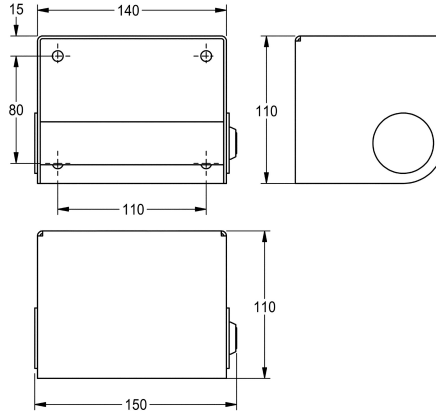

### KWC-No.

**2030005623**

Dimensioni 150 x 110 x 110 mm (L x A x P)

Portarotoli di carta igienica anti vandalo, in acciaio inox 18/10, spessore 2 mm, superficie satinata, con rocchetto antivandalo, per 1 rotolo. Materiale di fissaggio incluso.

Dimensioni 140 x 110 x 110 mm (L x A x P)

### Dati tecnici

Profondità massima/diametro del prodotto

150 mm

Larghezza massima del prodotto

130 mm

Capacità

1

Capacità uom

2 mm

Profondità totale

110 mm

Altezza totale

110 mm

Larghezza complessiva

140 mm

Asse