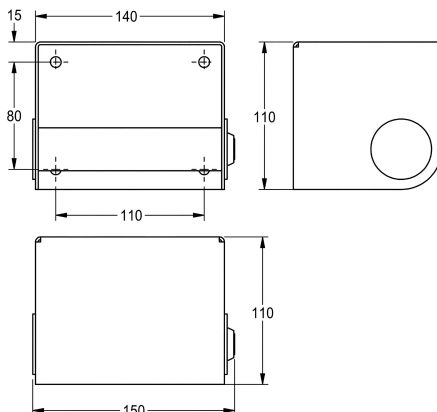

#### KWC-No.

**2030005623**

Wymiary 150 x 110 x 110 mm (szer. x wys. x głęb.)

Uchwyt na papier toaletowy, montaż natynkowy. Stal szlachetna, powierzchnia szlifowana matowa, grubość materiału 2 mm. Wymienne wrzeciono zabezpieczone zamkiem Heavy-duty. Przeznaczony na jedną rolkę papieru o maksymalnej szerokości

130 mm. W komplecie: wkręty i kołki rozporowe.

Wymiary (szer. x wys. x głęb.): 150 x 110 x 110 mm

#### Dane techniczne

Maksymalna głębokość / średnica części zużywalnej

150 mm

Maksymalna szerokość części zużywalnej

130 mm

Pojemność

1

Pojemność ME

2 mm

Łączna głębokość

110 mm

Łączna wysokość

110 mm

Łączna szerokość

140 mm

Trzpień obrotowy