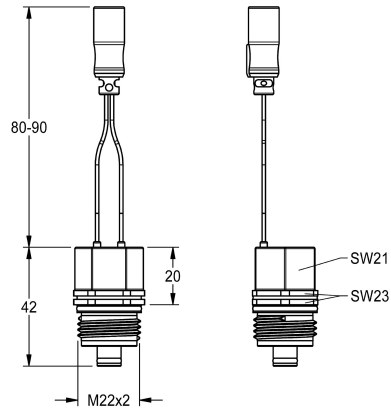

KWC

Cartuccia a valvola magnetica

Modell-Linie: FITTING-UNITS | EAQFU0004
Ricambi | Accessori per rubinetterie per lavabi

KWC-No.

2030005666

Cartuccia a valvola magnetica monostabile con spine impermeabili e filtro per rubinetterie per esecuzione del flussaggio sanitario, 24 V

CC.

Dati tecnici

teamNumber

811394