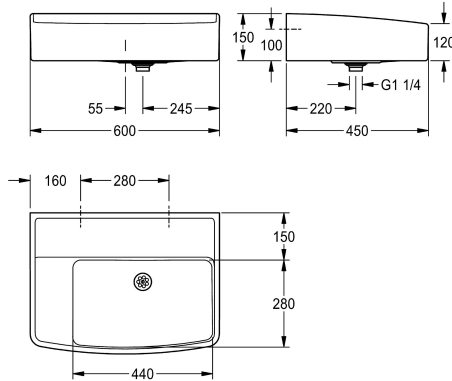

KWC SIRIUS Klassenzimmerbecken

Modell-Linie: SIRIUS | ANMW323
Reinigungsbecken, Waschröge, Ausgüsse | Mehrzweckbecken

KWC-Nr.

2000106177

Mit Armaturenbohrung Abmessungen 600 x 150 x 450 mm (B x H x T)

2030006863

Anzahl Hahnlochbohrungen

1

gewölbt. Hintere Schwallkante. Sieb Ablaufventil DN32, Gewindeanschluss aus Kunststoff, inklusive Schrauben und Dübel.

Abmessungen 600 x 150 x 450 mm (B x H x T)
Muldenmaße 440 x 280 mm (B x T)

Technische Daten

Beckenposition
Beckendesign
Becken: Tiefe
Becken: Breite
Bürsten
Abtropffläche oder Ablage
Rost
Anschlussgröße
Material
Materialtyp
Anzahl der Abläufe
Abgangsgröße
Gesamttiefe
Gesamthöhe
Gesamtbreite
Überlauf
Schwallrand
Riffelung
Überlaufkanal
Rückwand
Schlammfänger
Schlammfangkorb
Oberflächenbehandlung

rechts
runde Ecken
280 mm
440 mm
ohne Bürsten
nein
nein
DN 32
mineralischer Werkstoff
Miranit
1
DN 32
450 mm
150 mm
600 mm
nein
ja
nein
nein
nein
nein
nein
beschichtet

KWC SIRIUS Klassenzimmerbecken

Modell-Linie: SIRIUS | ANMW323
Reinigungsbecken, Waschröge, Ausgüsse | Mehrzweckbecken