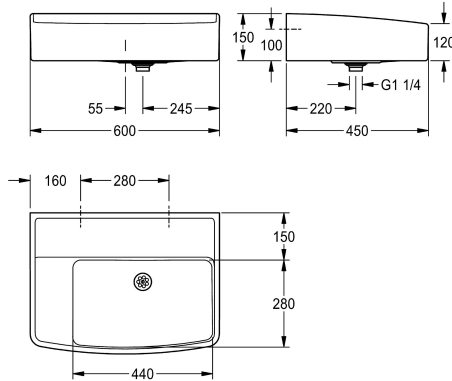

KWC SIRIUS Klassenzimmerbecken

Modell-Linie: SIRIUS | ANMW323
Reinigungsbecken, Waschröge, Ausgüsse | Mehrzweckbecken

KWC-Nr.

2000106177

Mit Armaturenbohrung Abmessungen 600 x 150 x 450 mm (B x H x T)

2030006863

gewölbt. Hintere Schwallkante. Sieb Ablaufventil DN32, Gewindeanschluss aus Kunststoff, inklusive Schrauben und Dübel.

Abmessungen 600 x 150 x 450 mm (B x H x T)
Muldenmaße 440 x 280 mm (B x T)

Technische Daten

Beckenposition
Beckendesign
Becken: Tiefe
Becken: Breite
Bürsten
Abtropffläche oder Ablage
Rost
Anschlussgröße
Material
Materialtyp
Anzahl der Abläufe
Abgangsgröße
Gesamttiefe
Gesamthöhe
Gesamtbreite
Überlauf
Schwallrand
Riffelung
Überlaufkanal
Rückwand
Schlammfänger
Schlammfangkorb
Oberflächenbehandlung

rechts
runde Ecken
280 mm
440 mm
ohne Bürsten
nein
nein
DN 32
mineralischer Werkstoff
Miranit
1
DN 32
450 mm
150 mm
600 mm
nein
ja
nein
nein
nein
nein
nein
beschichtet

KWC SIRIUS Klassenzimmerbecken

Modell-Linie: SIRIUS | ANMW323
Reinigungsbecken, Waschröge, Ausgüsse | Mehrzweckbecken