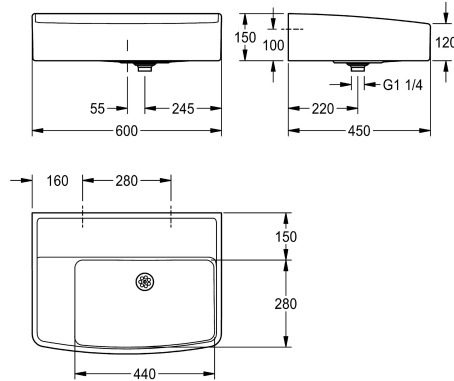

KWC SIRIUS Klassenzimmerbecken

Modell-Linie: SIRIUS | ANMW323
Reinigungsbecken, Waschtröge, Ausgüsse | Mehrzweckbecken

KWC-Nr.

2000106177

Mit Armaturenbohrung Abmessungen 600 x 150 x 450 mm (B x H x T)

2030006863

gewölbt. Hintere Schwallkante. Sieb Ablaufventil DN32, Gewindeanschluss aus Kunststoff, inklusive Schrauben und Dübel.

Abmessungen 600 x 150 x 450 mm (B x H x T)
Muldenmaße 440 x 280 mm (B x T)

Technische Daten

Beckenposition
Beckendesign
Becken: Tiefe
Becken: Breite
Bürsten
Abtropffläche oder Ablage
Rost
Anschlussgröße
Material
Materialtyp
Anzahl der Abläufe
Abgangsgröße
Gesamttiefe
Gesamthöhe
Gesamtbreite
Überlauf
Schwallrand
Riffelung
Überlaufkanal
Rückwand
Schlammfänger
Schlammfangkorb

rechts
runde Ecken
280 mm
440 mm
ohne Bürsten
nein
nein
DN 32
mineralischer Werkstoff
Miranit
1
DN 32
450 mm
150 mm
600 mm
nein
ja
nein
nein
nein
nein
nein
nein

KWC SIRIUS Klassenzimmerbecken

Modell-Linie: SIRIUS | ANMW323
Reinigungsbecken, Waschröge, Ausgüsse | Mehrzweckbecken