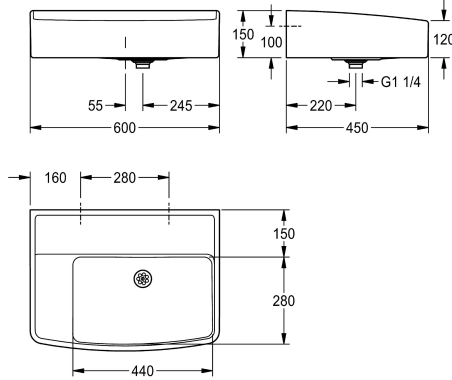

KWC SIRIUS Klassenzimmerbecken

Modell-Linie: SIRIUS | ANMW323
Reinigungsbecken, Waschröge, Ausgüsse | Mehrzweckbecken

KWC-Nr.

2000106177

Mit Armaturenbohrung Abmessungen 600 x 150 x 450 mm (B x H x T)

2030006863

ohne Armaturenbohrung

Klassenzimmerbecken aus kunstharzgebundenem Mineralwerkstoff MIRANIT, mit porenfreier, glatter Oberfläche (temperaturbeständig bis 80 °C), Farbton Alpinweiß. Mit nahtlos eingeformter Mulde, ohne Überlauf, mit Armaturenbank, ohne Armaturenbohrung, Schwammablage links. Frontseite leicht

Anzahl Hahnlochbohrungen

1

gewölbt. Hintere Schwallkante. Sieb Ablaufventil DN32, Gewindeanschluss aus Kunststoff, inklusive Schrauben und Dübel.

Abmessungen 600 x 150 x 450 mm (B x H x T)
Muldenmaße 440 x 280 mm (B x T)

Technische Daten

Beckenposition
Beckendesign
Becken: Tiefe
Becken: Breite
Bürsten
Abtropffläche oder Ablage
Rost
Anschlussgröße
Material
Materialtyp
Anzahl der Abläufe
Abgangsgröße
Gesamttiefe
Gesamthöhe
Gesamtbreite
Überlauf
Schwallrand
Riffelung
Überlaufkanal
Rückwand
Schlammfänger
Schlammfangkorb
Oberflächenbehandlung

rechts
runde Ecken
280 mm
440 mm
ohne Bürsten
nein
nein
DN 32
mineralischer Werkstoff
Miranit
1
DN 32
450 mm
150 mm
600 mm
nein
ja
nein
nein
nein
nein
nein
beschichtet