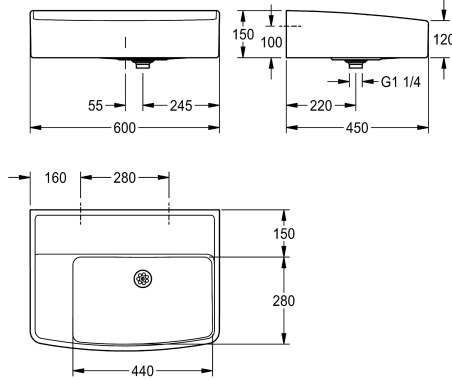

KWC SIRIUS

Lavabo para aula escolar

Modell-Linie: SIRIUS | ANMW323

Cubetas inoxidable | Fregadero industrial

KWC-No.

2000106177

Con orificio para grifos Dimensiones 600 x 150 x 450 mm (an x al x pr)

2030006863

ligeramente arqueado. Escurridor trasero. Válvula de desagüe DN32, conexión roscada de plástico, tornillos y tacos incluidos.

Dimensiones 600 x 150 x 450 mm (L x A x P)

Dimensiones de la cubeta 440 x 280 x mm (L x P)

Datos técnicos

Posición de la cubeta
Cubeta construcción
Longitud de lavabo
Anchura de la cubeta
Escobillas
Bandeja
óxido
Diámetro de entrada
Material
Código
Número de orificios de residuos
Tamaño de la salida
Profundidad
Altura
Anchura total
Rebosadero
Peto trasero
Escurridor
Aliviadero
Pared trasera
Sumidero
Cesta de sumidero
Acabado de superficie

Derecho
Esquinas del radio
280 mm
440 mm
Without brushes
No
No
DN 32
Material mineral
Miranit
1
DN 32
450 mm
150 mm
600 mm
No
Si
No
No
No
No
No
Cubierto

KWC SIRIUS

Lavabo para aula escolar

Modell-Linie: SIRIUS | ANMW323