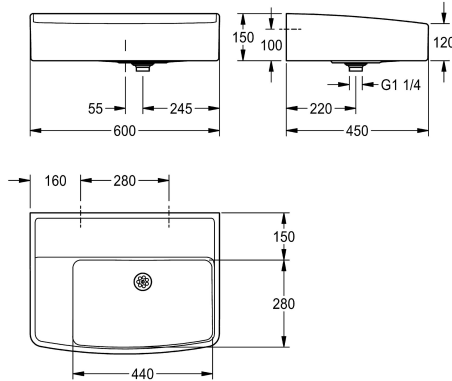

KWC SIRIUS Bacs pour salles de classe

Modell-Linie: SIRIUS | ANMW323
Bacs de lavage, déversoirs et éviers | Bacs à usage multiples

KWC-No.

2000106177

Avec perçage pour robinetterie dimensions 600 x 150 x 450 mm (l x H x P)

2030006863

Sans perçage pour robinetterie

Nombre de trou de robinetterie

1

Évier de salle de classe en matériau minéral et résine, surface lisse, sans pores (résistant à des températures jusqu'à 80 °C). Couleur blanc alpin. Avec bol sans soudure, sans trop-plein, avec plage de robinetterie, sans trou de robinetterie, éponge plateau sur le côté gauche. Avant légèrement arqué. Bord profilé arrière. Bonde DN 32.

raccordement fileté en plastique, matériel de fixation inclus.

Dimensions 600 x 150 x 450 mm (L x H x P)
Dimensions de la cuve 440 x 280 mm (L x P)

Données techniques

position du vasque
Construction du bol
Profondeur du vasque
Largeur du vasque
Brosses
Égouttoir ou stockage
Grille
Taille de l'alimentation
Matière
Code du matériel
Nombre de trous pour déchets
Taille de l'évacuation
Profondeur totale
Hauteur totale
Largeur totale
Trop-plein
Support arrière
Surface nervurée
Déversoir
Dosseret
Puisard d'évacuation
Bac de récupération

Droite
Rayon de l'angle
280 mm
440 mm
WITHOUT BRUSHES
Non
Non
DN 32
Matériel minéral
Miranit
1
DN 32
450 mm
150 mm
600 mm
Non
Oui
Non
Non
Non
Non
Non

KWC SIRIUS

Bacs pour salles de classe

Modell-Linie: SIRIUS | ANMW323