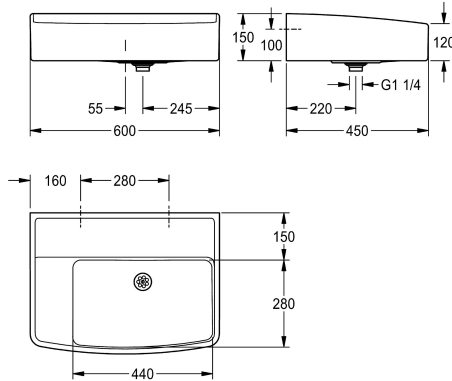

KWC SIRIUS Bacs pour salles de classe

Modell-Linie: SIRIUS | ANMW323
Bacs de lavage, déversoirs et éviers | Bacs à usage multiples

KWC-No.

2000106177

Avec perçage pour robinetterie dimensions 600 x 150 x 450 mm (l x H x P)

2030006863

Sans perçage pour robinetterie

Nombre de trou de robinetterie

1

Évier de salle de classe en matériau minéral et résine, surface lisse, sans pores (résistant à des températures jusqu'à 80 °C). Couleur blanc alpin. Avec bol sans soudure, sans trop-plein, avec plage de robinetterie, sans trou de robinetterie, éponge plateau sur le côté gauche. Avant légèrement arqué. Bord profilé arrière. Bonde DN 32.

raccordement fileté en plastique, matériel de fixation inclus.

Dimensions 600 x 150 x 450 mm (L x H x P)
Dimensions de la cuve 440 x 280 mm (L x P)

Données techniques

position du vasque
Construction du bol
Profondeur du vasque
Largeur du vasque
Brosses
Égouttoir ou stockage
Grille
Taille de l'alimentation
Matière
Code du matériel
Nombre de trous pour déchets
Taille de l'évacuation
Profondeur totale
Hauteur totale
Largeur totale
Trop-plein
Support arrière
Surface nervurée
Déversoir
Dossier
Puisard d'évacuation
Bac de récupération

Droite
Rayon de l'angle
280 mm
440 mm
WITHOUT BRUSHES
Non
Non
DN 32
Matériau minéral
Miranit
1
DN 32
450 mm
150 mm
600 mm
Non
Oui
Non
Non
Non
Non
Non