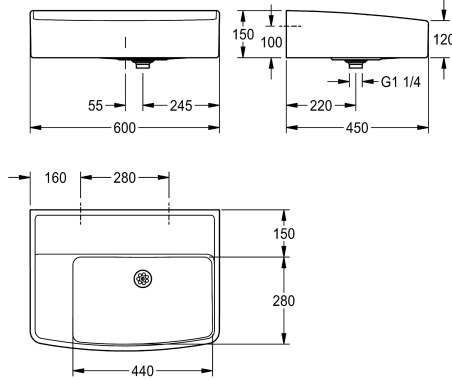

KWC SIRIUS

Bacs pour salles de classe

Modell-Linie: SIRIUS | ANMW323

Bacs de lavage, déversoirs et éviers | Bacs à usage multiples

KWC-No.

2000106177

Avec perçage pour robinetterie dimensions 600 x 150 x 450 mm (l x H x P)

2030006863

Sans perçage pour robinetterie

Nombre de trou de robinetterie

1

Évier de salle de classe en matériau minéral et résine, surface lisse, sans pores (résistant à des températures jusqu'à 80 °C). Couleur blanc alpin. Avec bol sans soudure, sans trop-plein, avec plage de robinetterie, sans trou de robinetterie, éponge plateau sur le côté gauche. Avant légèrement arqué. Bord profilé arrière. Bonde DN 32.

raccordement fileté en plastique, matériel de fixation inclus.

Dimensions 600 x 150 x 450 mm (L x H x P)

Dimensions de la cuve 440 x 280 mm (L x P)

Données techniques

position du vasque
Construction du bol
Profondeur du vasque
Largeur du vasque
Brosses
Égouttoir ou stockage
Grille
Taille de l'alimentation
Matière
Code du matériel
Nombre de trous pour déchets
Taille de l'évacuation
Profondeur totale
Hauteur totale
Largeur totale
Trop-plein
Support arrière
Surface nervurée
Déversoir
Dossier
Puisard d'évacuation
Bac de récupération

Droite
Rayon de l'angle
280 mm
440 mm
WITHOUT BRUSHES
Non
Non
DN 32
Matériau minéral
Miranit
1
DN 32
450 mm
150 mm
600 mm
Non
Oui
Non
Non
Non
Non
Non

KWC SIRIUS

Bacs pour salles de classe

Modell-Linie: SIRIUS | ANMW323