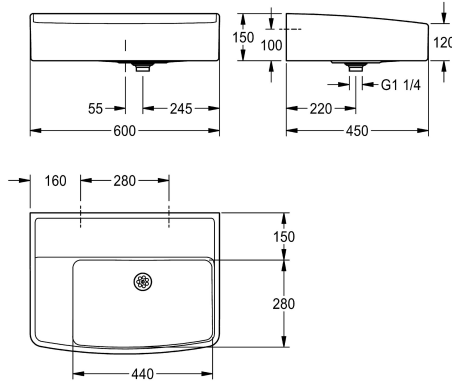

KWC SIRIUS Classroom basin

Modell-Linie: SIRIUS | ANMW323
Utslagsback | Diskho för flera ändamål

KWC-No.

2000106177

With tap hole Dimensions 600 x 150 x 450 mm (W x H x D)

2030006863

Without tap hole

Antal kranhåll

connection, fixing material included.

Dimensions 600 x 150 x 450 mm (W x H x D)
Bowl dimensions 440 x 280 mm (W x T)

Technical Data

skål placering

Skål konstruktion

Skål - djup

Skål - vidd

Borstar

Avlopps behållare

Ytfinish

Höger

Radie hörn

280 mm

440 mm

WITHOUT BRUSHES

Nej

600 mm

Nej

Ja

Nej

Nej

Nej

Nej

Nej