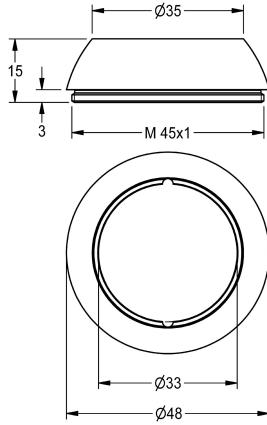

KWC Staubkappe

Modell-Linie: AQUAFIT | EAQFT0004
Zubehör und Funktionsteile | Ersatzteile Armaturen

KWC-Nr.

2030010039

Staubkappe zum AQUAFIT-Einhebelmischer

Technische Daten

Füllmenge

1

Mengeneinheit

Stück