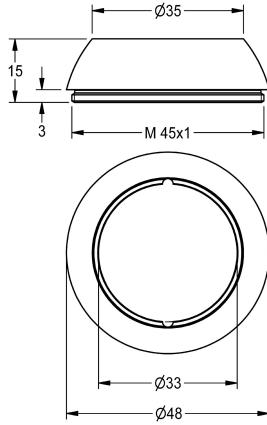

## KWC Stofkap

Modell-Linie: AQUAFIT | EAQFT0004  
Reserve onderdelen | Reserve-onderdelen kranen

**KWC-No.**

**2030010039**

Stofkap voor AQUAFIT eengreepsmengkraan

**Technical Data**

Vulhoeveelheid

1

Hoeveelheid meeteenheid

Stuk