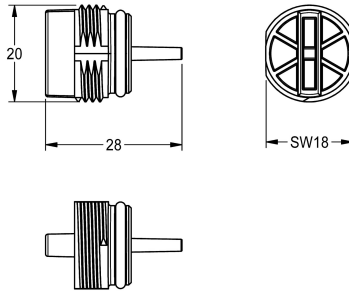

KWC Blind plug

Modell-Linie: SPARE-PARTS-GENER. | ESHOW0044
Reserve onderdelen | Reserve-onderdelen douches

10 x

KWC-No.

2030012237
Plug

Plug met O-ring, verpakkingseenheid 10 stuks

Technical Data

Totale diepte	20 mm
Totale hoogte	28 mm
Totale breedte	20 mm
Vulhoeveelheid	10
Hoeveelheid meeteenheid	Stuk