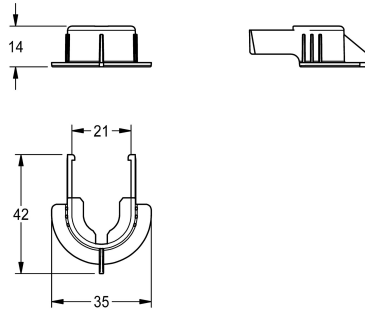

KWC

Abrazadera de sujeción

Modell-Linie: SPARE-PARTS-GENER. | ESHOW0046

Piezas de repuesto | Piezas de repuesto para duchas

KWC-No.

2030012240

Abrazadera de sujeción, unidad de embalaje de 10 unidades.

Datos técnicos

Profundidad	14 mm
Altura	42 mm
Anchura total	35 mm
Cantidad	10
Cantidad de unidades de medición	Piezas