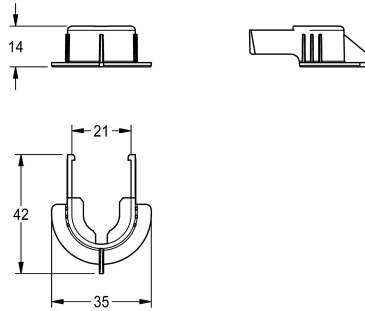

KWC Borgklem

Modell-Linie: SPARE-PARTS-GENER. | ESHOW0046
Reserve onderdelen | Reserve-onderdelen douches

KWC-No.

2030012240

Borgklem, verpakkingseenheid 10 stuks

Technical Data

Totale diepte	14 mm
Totale hoogte	42 mm
Totale breedte	35 mm
Vulhoeveelheid	10
Hoeveelheid meeteenheid	Stuk