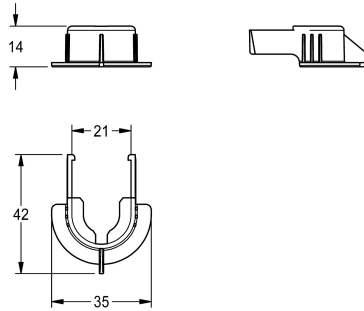

KWC Borgklem

Modell-Linie: SPARE-PARTS-GENER. | ESHOW0046
Reserve onderdelen | Reserve-onderdelen douches

KWC-No.

2030012240

Borgklem, verpakkingseenheid 10 stuks

Technical Data

Totale diepte	14 mm
Totale hoogte	42 mm
Totale breedte	35 mm
Vulhoeveelheid	10
Hoeveelheid meeteenheid	Stuk