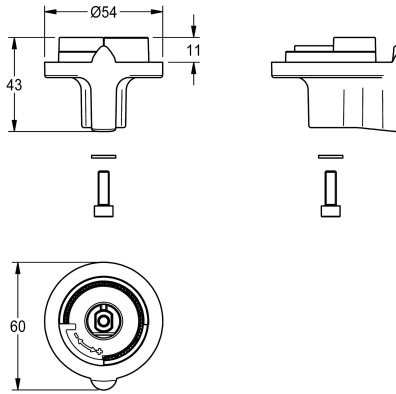

## KWC

Leva di selezione temperatura

Modell-Linie: SPARE-PARTS-GENER. | ESHOW0050

Ricambi | Ricambi per rubinetteria doccia

KWC-No.

**2030012249**

Leva di selezione temperatura per pannelli doccia SMARTWAVE.

### Dati tecnici

Capacità

1

Quantità UOM

Pezzi