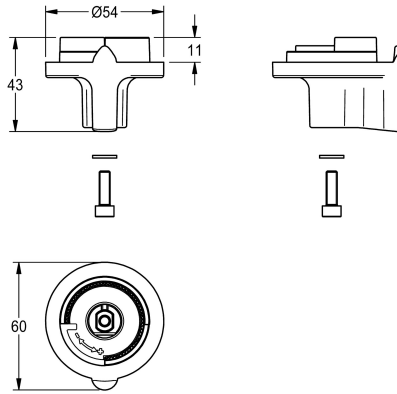

KWC Temperatuurhendel

Modell-Linie: SPARE-PARTS-GENER. | ESHOW0050
Reserve onderdelen | Reserve-onderdelen douches

KWC-No.

2030012249

Temperatuurhendel voor SMARTWAVE douche-paneel

Technical Data

Vulhoeveelheid

1

Hoeveelheid meeteenheid

Stuk