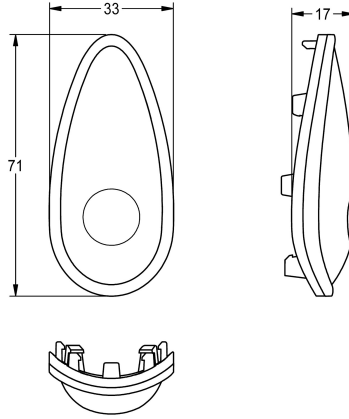

## KWC

Drukknop van elastomer

Modell-Linie: SPARE-PARTS-GENER. | ESHOW0052  
Reserve onderdelen | Reserve-onderdelen douches

**KWC-No.**

**2030012281**

Drukknop van elastomer voor SMARTWAVE douchepaneel met zelfsluitende kraan

**Technical Data**

Vulhoeveelheid

1

Hoeveelheid meeteenheid

Stuk