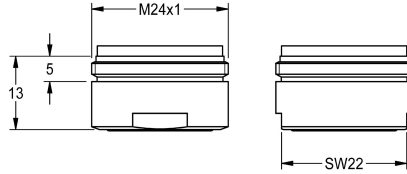

KWC Laminarstrahlregler

Modell-Linie: SPARE-PARTS-GENER. | ETAPS0037
Zubehör und Funktionsteile | Ersatzteile Armaturen

KWC-Nr.

2030012352

Laminarstrahlregler mit integriertem Durchflussmengenregler, 6,0 l/min, mit Außengewinde M 24 x 1, Verpackungseinheit 10 Stück.

Technische Daten

Gesamttiefe	26 mm
Gesamthöhe	13 mm
Gesamtbreite	26 mm
Füllmenge	10
Mengeneinheit	Stücke