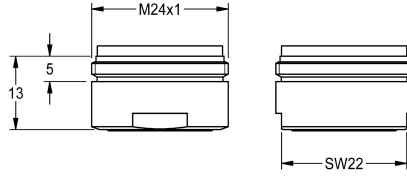

KWC Laminarstrahlregler

Modell-Linie: SPARE-PARTS-GENER. | ETAPS0037
Zubehör und Funktionsteile | Ersatzteile Armaturen

KWC-Nr.

2030012352

Laminarstrahlregler mit integriertem Durchflussmengenregler, 6,0 l/min, mit Außengewinde M24x1, Verpackungseinheit 10 Stück.

Technische Daten

Gesamttiefe	26 mm
Gesamthöhe	13 mm
Gesamtbreite	26 mm
Füllmenge	10
Mengeneinheit	Stücke
teamNumber	0