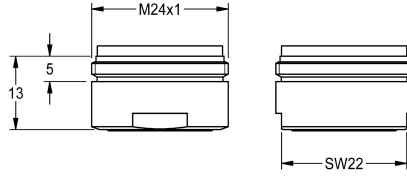

KWC Laminarstrahlregler

Modell-Linie: SPARE-PARTS-GENER. | ETAPS0037
Zubehör und Funktionsteile | Ersatzteile Armaturen

KWC-Nr.

2030012352

Laminarstrahlregler mit integriertem Durchflussmengenregler, 6,0 l/min, mit Außengewinde M24x1, Verpackungseinheit 10 Stück.

Technische Daten

Gesamttiefe	26 mm
Gesamthöhe	13 mm
Gesamtbreite	26 mm
Füllmenge	10
Mengeneinheit	Stücke