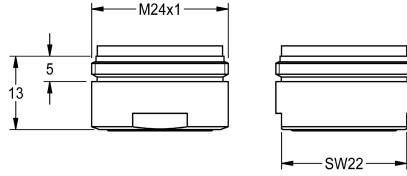

#### KWC-No.

**2030012352**

Mousseur à jet laminaire avec régulateur de débit intégré, 0,10 l/s,  
avec filetage extérieur M24x1, unité d'emballage 10 pièces.

#### Données techniques

Profondeur totale	26 mm
Hauteur totale	13 mm
Largeur totale	26 mm
Unité de remplissage	10
Unité de mesure	Pièces