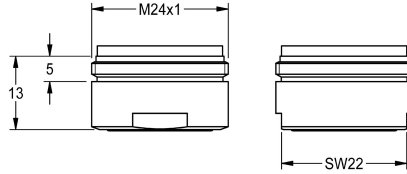

KWC

Mousseur à jet laminaire

Modell-Linie: SPARE-PARTS-GENER. | ETAPS0037
Pièces de rechange | Pièces de rechange robinetterie

KWC-No.

2030012352

Mousseur à jet laminaire avec régulateur de débit intégré, 0,10 l/s,
avec filetage extérieur M24x1, unité d'emballage 10 pièces.

Données techniques

Profondeur totale	26 mm
Hauteur totale	13 mm
Largeur totale	26 mm
Unité de remplissage	10
Unité de mesure	Pièces