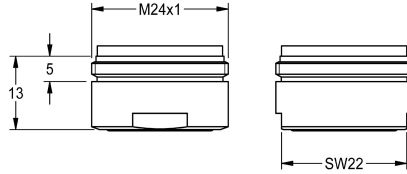

KWC

Laminaire straalregelaar

Modell-Linie: SPARE-PARTS-GENER. | ETAPS0037
Reserve onderdelen | Reserve-onderdelen kranen

KWC-No.

2030012352

Laminaire straalregelaar met geïntegreerde debietregelaar 6,0 l/min, met buitendraad M24x1, verpakkingseenheid 10 stuks.

Technical Data

Totale diepte	26 mm
Totale hoogte	13 mm
Totale breedte	26 mm
Vulhoeveelheid	10
Hoeveelheid meeteenheid	Stuk