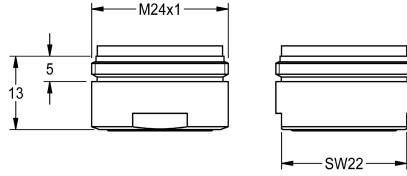

KWC

Laminaire straalregelaar

Modell-Linie: SPARE-PARTS-GENER. | ETAPS0037
Reserve onderdelen | Reserve-onderdelen kranen

KWC-No.

2030012352

Laminaire straalregelaar met geïntegreerde debietregelaar 6,0 l/min, met buitendraad M 24 x 1, verpakkingseenheid 10 stuks.

Technical Data

Totale diepte	26 mm
Totale hoogte	13 mm
Totale breedte	26 mm
Vulhoeveelheid	10
Hoeveelheid meeteenheid	Stuk