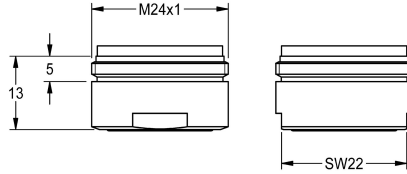

KWC

Laminar jet regulator

Modell-Linie: SPARE-PARTS-GENER. | ETAPS0037

Aksesoria i elementy funkcyjne | Części zamienne do armatur umywalkowych

KWC-No.

2030012352

Perlator ze zintegrowanym ogranicznikiem przepływu 6,0 l/min, gwint zewnętrzny M 24 x 1, opakowanie zbiorcze 10 sztuk.

Dane techniczne

Łączna głębokość	26 mm
Łączna wysokość	13 mm
Łączna szerokość	26 mm
Pojemność	10
Ilość uom	Sztuka