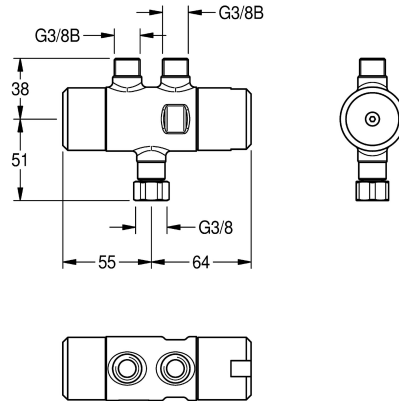

KWC PURETHERM Podumyvadlový termostat

Modell-Linie: PURETHERM | PURE0031
Umyvadlové armatury | Příslušenství Armatury

KWC-No.

2030012758
PURETHERM Podumyvadlový termostat DN 10

PURETHERM - podumyvadlový termostat DN 10 jako tepelná ochrana proti opaření při výpadku přívodu studené vody k umyvadlovým armaturám, s možností ručně prováděné termické dezinfekce. Výstupy G 3/8 B, převlečná matice G 3/8, k montáži na rohový ventil teplé vody.

Upozornění:
Připojovací sadu pro podumyvadlový termostat PURETHERM je nutné objednat zvlášť.

Technické údaje

Stavební řízení technologické spojení	Ne
Kondenzační nádrž	Ne
Ovládání	mechanicky
Hlídač průtoku	Ne
Nominální průměr	DN 10
Tlakový manometr	Ne
Typ	jednoduchý
Termická dezinfekce	MANUAL
Typ termostatické jednotky	instalace

Nezbytné příslušenství

PURETHERM - Připojovací sada

2030021893
ZPURE0003

KWC PURETHERM Podumyvadlový termostat

Modell-Linie: PURETHERM | PURE0031
Umyvadlové armatury | Příslušenství Armatury

Náhradní díly

Sada náhradních dílů