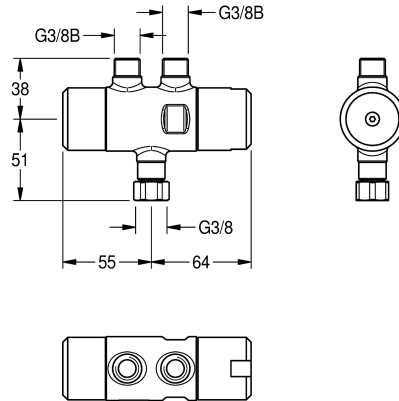

KWC PURETHERM Untertisch-Thermostat

Modell-Linie: PURETHERM | PURE0031
Wascharmaturen | Zubehör Armaturen

KWC-Nr.

2030012758

PURETHERM Untertisch-Thermostat

PURETHERM-Untertisch-Thermostat DN 10 als thermischer Verbrüfungsschutz bei Kaltwasserausfall an Waschtischarmaturen, mit Möglichkeit zur Durchführung einer manuellen thermischen Desinfektion. Abgänge G 3/8 B, Überwurfmutter G 3/8, zur Montage auf dem Warmwasser-

Eckventil.
Wichtiger Hinweis!
Anschluss-Set für PURETHERM-Untertisch-Thermostat muss separat bestellt werden.

Technische Daten

Anbindung Gebäudeleittechnik
Ausgleichsbehälter
Steuerung
Strömungswächter
Nennweite
Manometer
Art der Versorgung
Thermische Desinfektion
Art der Thermostateinheit
IgPosNumber

nein
nein
mechanisch
nein
DN 10
nein
Einzelversorgung
manuelle thermische Desinfekti
Aufputzmontage
63FY22A

Notwendiges Zubehör

PURETHERM - Anschluss-Set

2030021893

KWC PURETHERM Untertisch-Thermostat

Modell-Linie: PURETHERM | PURE0031
Wascharmaturen | Zubehör Armaturen