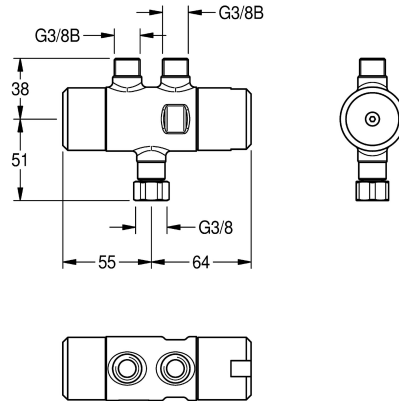

KWC PURETHERM Untertisch-Thermostat

Modell-Linie: PURETHERM | PURE0031
Wascharmaturen | Zubehör Armaturen

KWC-Nr.

2030012758

PURETHERM Untertisch-Thermostat

PURETHERM-Untertisch-Thermostat DN 10 als thermischer Verbrüfungsschutz bei Kaltwasserausfall an Waschtischarmaturen, mit Möglichkeit zur Durchführung einer manuellen thermischen Desinfektion. Abgänge G 3/8 B, Überwurfmutter G 3/8, zur Montage auf dem Warmwasser-

Eckventil.
Wichtiger Hinweis!
Anschluss-Set für PURETHERM-Untertisch-Thermostat muss separat bestellt werden.

Technische Daten

| |
|------------------------------|
| Anbindung Gebäudeleittechnik |
| Ausgleichsbehälter |
| Steuerung |
| Strömungswächter |
| Nennweite |
| Manometer |
| Art der Versorgung |
| Thermische Desinfektion |
| Art der Thermostateinheit |
| teamNumber |
| sanitasTroeschNumber |