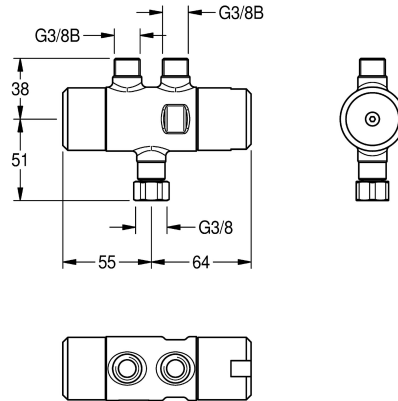

KWC PURETHERM Untertisch-Thermostat

Modell-Linie: PURETHERM | PURE0031
Wascharmaturen | Zubehör Armaturen

KWC-Nr.

2030012758

PURETHERM Untertisch-Thermostat

PURETHERM-Untertisch-Thermostat DN 10 als thermischer Verbrüfungsschutz bei Kaltwasserausfall an Waschtischarmaturen, mit Möglichkeit zur Durchführung einer manuellen thermischen Desinfektion. Abgänge G 3/8 B, Überwurfmutter G 3/8, zur Montage auf dem Warmwasser-

Eckventil.
Wichtiger Hinweis!
Anschluss-Set für PURETHERM-Untertisch-Thermostat muss separat bestellt werden.

Technische Daten

Anbindung Gebäudeleittechnik

nein

Ausgleichsbehälter

nein

Steuerung

mechanisch

Strömungswächter

nein

Nennweite

DN 10

Manometer

nein

Art der Versorgung

Einzelversorgung