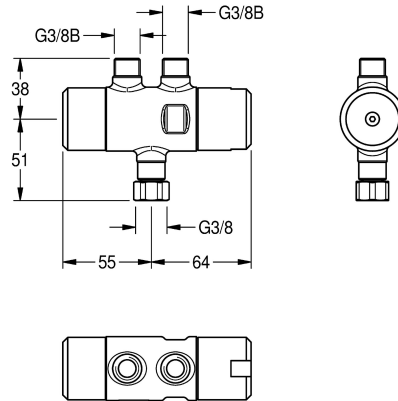

KWC PURETHERM Termostato bajo lavabo

Modell-Linie: PURETHERM | PURE0031
Griferías de lavabo | Accesorio Grifos

KWC-No.

2030012758

Termostato bajo lavabo PURETHERM

Termostato bajo lavabo PURETHERM DN 10 como protección térmica contra escaldaduras para en avería en el agua fría en la grifería para zonas de lavabo, con la posibilidad de realizar una desinfección térmica manual. Salida G 3/8 B, tuerca de racor G 3/8 para su montaje en la válvula angular de agua caliente.

¡Nota importante!
El juego de conexión para termostato bajo lavabo PURETHERM debe pedirse por separado

Datos técnicos

Control de conexiones domótica

No

Depósito de compensación

No

Control

Mecánico

Controlador de sistema

No

Diámetro de entrada

DN 10

Manómetro

No

Tipo de mantenimiento

Suministro sencillo