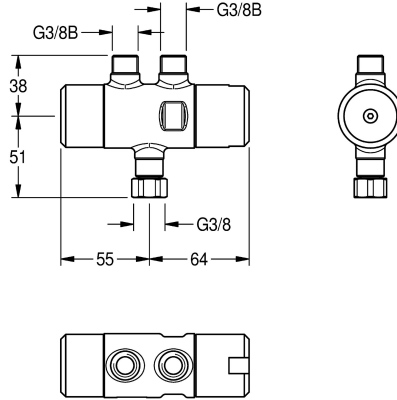

KWC PURETHERM

Pöytälevyn alle sijoitettava termostaatti

Modell-Linie: PURETHERM | PURE0031

Hanat | Täydennysosat

KWC-No.

2030012758

PURETHERM-termostaatti altaan alle

Pöytälevyn alle sijoitettava PURETHERM-termostaatti DN 10 pesuallashanoihin suojaaksi liian kuumaa vettä vastaan kylmän veden virtauksen katketessa. Mahdollisuus manuaalisen

lämpödesinfiointin suorittamiseen. Lähtöliitännät 3/8", kiristysmutteri 3/8". Asennetaan lämpimän veden kulmaventtiiliin.

Tekniset tiedot

Liittymä rakennuksen valvontaan

Ei

Korvaava varasäiliö

Ei

Säätö

Mekaaninen

Virtaus mittari

Ei

Nimellinen halkaisija

DN 10

Painemittari

Ei

Varustelu

Yksittäis toimitus