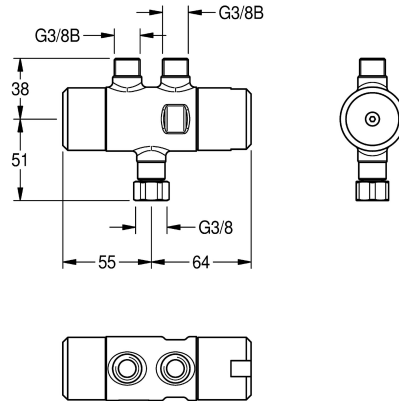

KWC PURETHERM Termostato sottopiano

Modell-Linie: PURETHERM | PURE0031
Rubinetterie per bagni | Accessori per rubinetteria

KWC-No.

2030012758

Termostato sottopiano PURETHERM

Miscelatore termostatico PURETHERM in ottone cromato per installazione sottopiano, per l'alimentazione di rubinetteria

monoacqua o per la prevenzione di scottature nel caso di interruzione dell'erogazione di acqua fredda. Connessione 3/8".

Dati tecnici

Connessione per il sistema di controllo edificio

No

Serbatoio compensatore

No

Controllo

Meccanico

Monitor di flusso

No

Diametro mandata

DN 10

Manometro