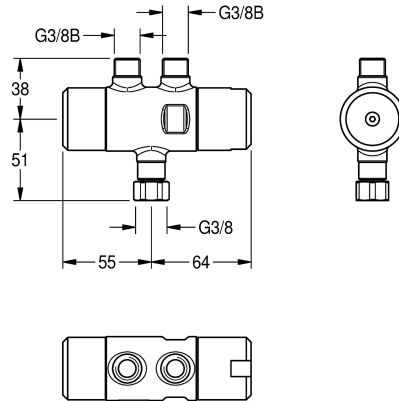

KWC PURETHERM Onderbouw-thermostaat

Modell-Linie: PURETHERM | PURE0031
Kranen | Accessoires voor kranen

KWC-No.

2030012758

PURETHERM onderbouw-thermostaat

PURETHERM thermostaat DN 10 voor onderbouw als thermische beveiliging tegen verbranding bij koud wateruitval bij wastafelarmaturen, met mogelijkheid voor uitvoering van handmatige thermische desinfectie. Uitgangen G 3/8 B, aansluitwarterl G 3/8, voor montage op warm water-

hoekstopkraan.
Belangrijke opmerking!
Aansluitset voor PURETHERM thermostaat moet afzonderlijk besteld worden.

Technical Data

Aansluiting Gebouw Beheer Systeem

Neen

Compensatievat

Neen

Sturing

Mechanisch

Debietmeter

Neen

Diameter nominaal

DN 10

Manometer

Neen

Type van levering

Enkele voeding