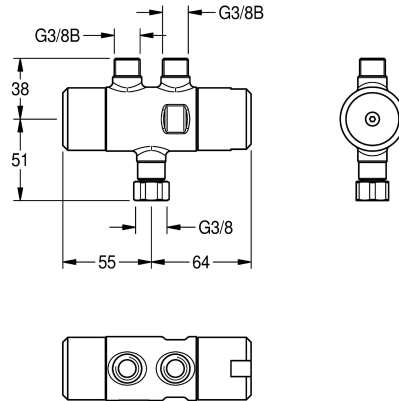

KWC PURETHERM Termostat podblatowy

Modell-Linie: PURETHERM | PURE0031

Armatura umywalkowa | Wyposażenie dodatkowe do armatur umywalkowych

KWC-No.

2030012758

PURETHERM Termostat podblatowy

Termostat podblatowy PURETHERM DN 10. Służy jako zabezpieczenie przeciwoparzeniowe na wypadek braku zimnej wody. Możliwość przeprowadzenia manualnej dezynfekcji termicznej. Wyjścia G3/8 B, nakrętka złączkowa G 3/8. Montaż na zaworze kątowym c.w.u.

Ważna wskazówka!
Zestaw przyłączeniowy do termostatu podblatowego PURETHERM musi być zamawiany osobno.

Dane techniczne

Połączenie z technologią budynku

Nie

Zbiornik wyrównawczy

Nie

Sterowanie

Mechaniczny

Monitor przepływu

Nie

Średnica nominalna

DN 10

Manometr

Nie

Rodzaj zasilania

Zasilanie pojedyncze