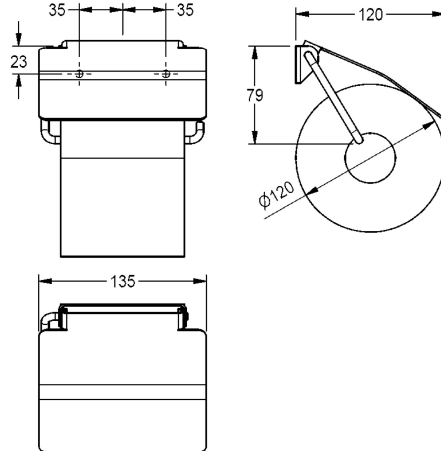

## KWC RODAN

Držák toaletního papíru k montáži na omítku

Modell-Linie: RODAN | RODX678

Doplňky | Držáky na toaletní papír

### KWC-No.

**2030013026**

Držák toaletního papíru, rozměry 135 x 130 x 25 mm (š x v x h)

Držák toaletního papíru k montáži na omítku, chromniklová ocel, povrch hedvábně matný, tloušťka materiálu 0,8 mm, se sklopným víkem, na jednu roli o průměru max. 130 mm, včetně vrutů z

ušlechtilé oceli a hmoždinek.

Rozměry 135 x 130 x 25 mm (š x v x h)

### Technické údaje

Maximální průměr spotřebního materiálu	150 mm
Maximální šířka spotřebního materiálu	130 mm
Kapacita	1
Plnění množství uom	role
Uzamykatelný	NO-LOCK
Materiál	ušlechtilá ocel
Kód materiálu	1.4301
Tloušťka materiálu	0.8 mm
Celková hloubka	30 mm
Celková výška	130 mm
Celková šířka	135 mm
Vřetenno	ano
Povrch	hedvábně matný
Způsob uchycení	závit
Způsob montáže	montáž na stěnu