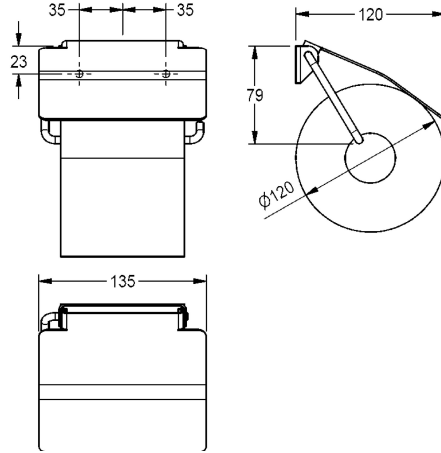

## KWC RODAN WC-Rollenhalter für Aufputzmontage

Modell-Linie: **RODAN | RODX678**  
Accessories | WC-Rollenhalter

#### 2030013026

WC-Rollenhalter für Aufputzmontage, Abmessungen 135 x 130 x 25 mm (B x H x T)

WC-Rollenhalter für Aufputzmontage, Chromnickelstahl, Oberfläche seidenmatt, Materialstärke 0,8 mm, mit Klappdeckel, für eine Rolle bis maximal 130 mm (D), inklusive Edelstahlschrauben und Dübel.

Abmessungen 135 x 130 x 25 mm (B x H x T)

### Technische Daten

Maximale Tiefe/Durchmesser Verbrauchsmaterial	150 mm
Maximale Breite Verbrauchsmaterial	130 mm
Füllmenge	1
Füllmenge Me	Rollen
Schloss	kein Schloss
Material	Edelstahl
Materialtyp	1.4301 Chromnickelstahl V2A
Materialstärke	0.8 mm
Gesamttiefe	30 mm
Gesamthöhe	130 mm
Gesamtbreite	135 mm
Spindel	ja
Oberflächenbehandlung	seidenmatt
Art der Befestigung	geschraubt
Art der Montage	Wandmontage
teamNumber	572430
sanitasTroeschNumber	4621 163