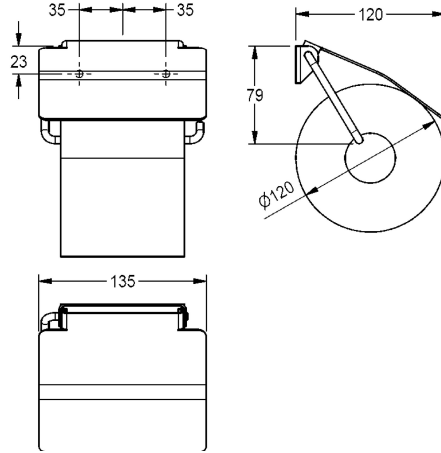

## KWC RODAN WC-Rollenhalter für Aufputzmontage

Modell-Linie: **RODAN | RODX678**  
Accessories | WC-Rollenhalter

#### 2030013026

WC-Rollenhalter für Aufputzmontage, Abmessungen 135 x 130 x 25 mm (B x H x T)

WC-Rollenhalter für Aufputzmontage, Chromnickelstahl, Oberfläche seidenmatt, Materialstärke 0,8 mm, mit Klappdeckel, für eine Rolle bis maximal 130 mm (D), inklusive Edelstahlschrauben und Dübel.

Abmessungen 135 x 130 x 25 mm (B x H x T)

### Technische Daten

maximale Tiefe/Durchmesser Ver	150 mm
maximale Breite Verbrauchsmate	130 mm
Füllmenge	1
Füllmenge ME	Rollen
Schloss	kein Schloss
Material	Edelstahl
Materialtyp	1.4301 Chromnickelstahl V2A
Materialstärke	0.8 mm
Gesamttiefe	30 mm
Gesamthöhe	130 mm
Gesamtbreite	135 mm
Spindel	ja
Oberflächenbehandlung	seidenmatt
Art der Befestigung	geschraubt
Art der Montage	Wandmontage