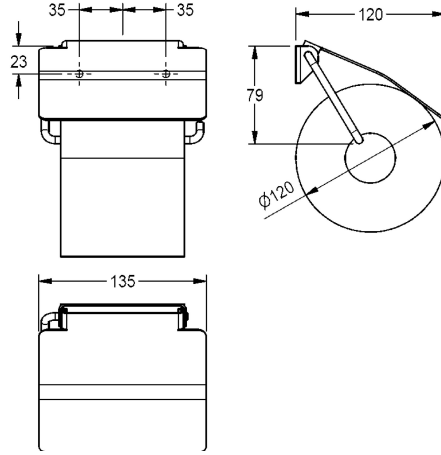

KWC RODAN Portarrollos para inodoro

Modell-Linie: RODAN | RODX678
Accesorios | Portarrollos

KWC-No.

2030013026

Portarrollos para inodoro para instalación en superficie,
dimensiones 135 x 130 x 25 mm (an x al x pr)

Portarrollos para instalación en superficie, acero de cromo-níquel,
acabado satinado, espesor de material 0,8 mm, con tapa abatible
para un rollo de máx. 130 mm de diámetro, incluye tornillos de acero

inoxidable y tacos.

Dimensiones 135 x 130 x 25 mm (L x A x P)

Datos técnicos

Profundidad/diámetro máx. de los elementos de recambio

150 mm

Ancho máx. de los elementos de recambio

130 mm

Cantidad de llenado

1

Capacidad de carga

Rollos

Cerradura

NO-LOCK

Material

Acero inoxidable

Código

1.4301

Espesor del material

0.8 mm

Profundidad

30 mm

Altura

130 mm

Anchura total

135 mm

Husillo

Si

Acabado de superficie

Acabado satinado

Tipo de fijación

Tornillo

Tipo de montaje

Montaje a pared