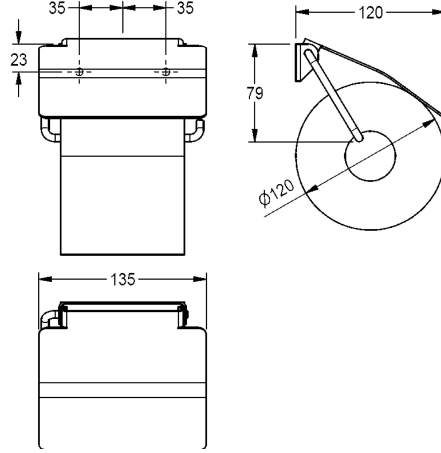

## KWC RODAN

WC -paperiteline pinta-asennukseen

Modell-Linie: RODAN | RODX678

Saniteettivarusteet julkisiin tiloihin | WC- rullapidikkeet

### KWC-No.

**2030013026**

Yhdelle rullalle

WC -paperiteline pinta-asennukseen, krominikkeliterästä, satiinipinta, materiaalin vahvuus 0,8 mm, alas käännettävällä kannella, yhdelle enintään 130 mm läpimittaiselle rullalle, mukana

ruostumattomasta teräksestä valmistetut ruuvit ja tartuntaosat.

Mitat 135 x 130 x 25 mm (L x K x S)

### Tekniset tiedot

Osan maksimi syvyys/halkaisija	150 mm
Osan maksimi leveys	130 mm
Täyttömäärä	1
Täyttömäärä yksikköä	Rullat
Lukko	NO-LOCK
Materiaali	Ruostumaton teräs
Rst teräslaji	1.4301
Materiaalin vahvuus	0.8 mm
Kokonaissyvyys	30 mm
Kokonaiskorkeus	130 mm
Kokonaisleveys	135 mm
Kara	Kyllä
Pinnan viimeistely	Satiinipintainen
Kiinnitystapa	Ruuvi
Asennustapa	Seinäasennus
lviCode	0