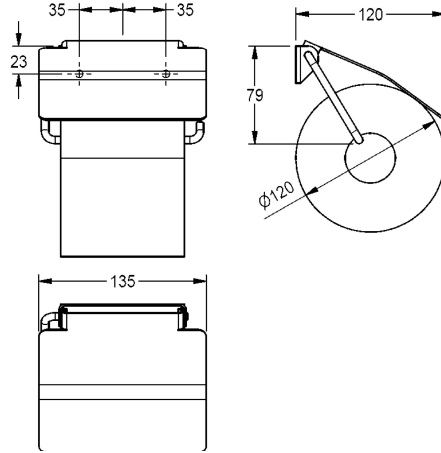

KWC RODAN Distributeur de papier toilette

Modell-Linie: **RODAN | RODX678**
Accessoires | Distributeurs de papier toilette

KWC-No.

2030013026

Distributeur de papier toilette pour montage en saillie, dimensions 135 x 130 x 25 mm (L x H x P)

Distributeur de papier toilette mural, en inox, finition satinée, épaisseur du matériau de 0,8 mm, couvercle basculant, pour un rouleau d'un diamètre max. de 130 mm. Vis en inox et chevilles

fournies.

Dimensions 135 x 130 x 25 mm (L x H x P)

Données techniques

Diamètre/profondeur maximum de consommables	150 mm
Largeur maximale de consommables	130 mm
Quantité de remplissage	1
Quantité de remplissage uom	Rouleaux
Serrure	NO-LOCK
Matière	Acier inoxydable
Code du matériel	1.4301
Épaisseur de matière	0.8 mm
Profondeur totale	30 mm
Hauteur totale	130 mm
Largeur totale	135 mm
Fusée d'axe	Oui
Finition de surface	Finition satinée
Type de fixation	Fixation
Type de montage	Montage mural